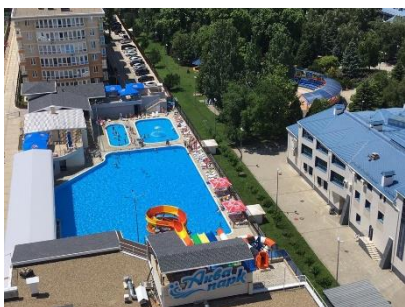

ЖК "Кавказ", апартаменты
г. Анапа, Краснодарский край

ЖК "Кавказ" дом у моря

92.

Апартаменты в ЖК "Кавказ" идеально подходят для комфортного отдыха и проживания. 18 комфортабельных апартаментов, каждые вмещают до 5 человек. Апартаменты расположены в Анапе в 700 метрах от Черного моря и чистого песчаного пляжа. Рядом развита инфраструктура, включая кафе, рестораны, магазины, аптеки, оздоровительные центры, а также большое количество мест для культурного досуга, активных развлечений и занятий спортом. Преимущества аренды в ЖК "Кавказ":

- Тихое и уютное расположение. Все квартиры с новым ремонтом и всеми удобствами, а дома оснащены современными лифтами.
- Комфортно. Дом расположен в курортной зоне Анапы, в экологически чистом и спокойном районе города в непосредственной близости от моря.
- Быстрое оформление. Заселение в квартиру происходит всего 5 минут.
- Бесплатный Wi-Fi. Во всех квартирах доступен качественный интернет.
- До моря 700 метров. По тенистой аллее, среди сосен и можжевельника до моря от дома.
- Удобная платная и бесплатная парковка. Вы с легкостью можете припарковать свой автомобиль и не переживать за его сохранность.
- Благоустроенная дворовая территория. Детские и спортивные площадки, озеленение территории.
- Развитая инфраструктура. Рядом с домом магазины, аптека, салон красоты, фитнес-клуб, кафе, столовая и многое другое.
- Хорошая транспортная доступность. До дома легко быстро доехать от железнодорожного вокзала, а также из дома вы сможете легко доехать до многочисленных центров культуры отдыха.
- Аквапарк на территории (аквапарк открытый; 3 бассейна, детский бассейн; Wi-Fi; оплата картой; кафе; скидка на посещение аквапарка членам профсоюза).

г. Анапа, п. Джемете, ул. Верхняя дорога, 151
тел. +7 (922) 166-73-73
e-mail: briz-tour@bk.ru

спец.
цены

Очарование моря, отель пансионат
г. Сочи, Краснодарский край