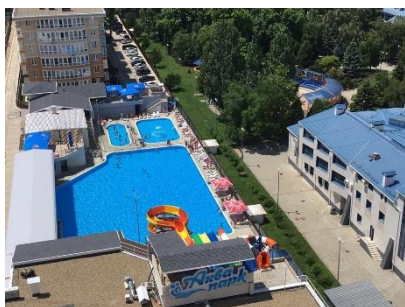

## ЖК "Кавказ" Дом у моря

102.

Апартаменты в ЖК "Кавказ" идеально подходят для комфортного отдыха и проживания. 18 комфортабельных апартаментов, каждый вмещают до 5 человек. Апартаменты расположены в Анапе в 700 метрах от Черного моря и чистого песчаного пляжа. Рядом развитая инфраструктура, включая кафе, рестораны, магазины, аптеки, оздоровительные центры, а также большое количество мест для культурного досуга, активных развлечений и занятий спортом. Преимущества аренды в ЖК "Кавказ":